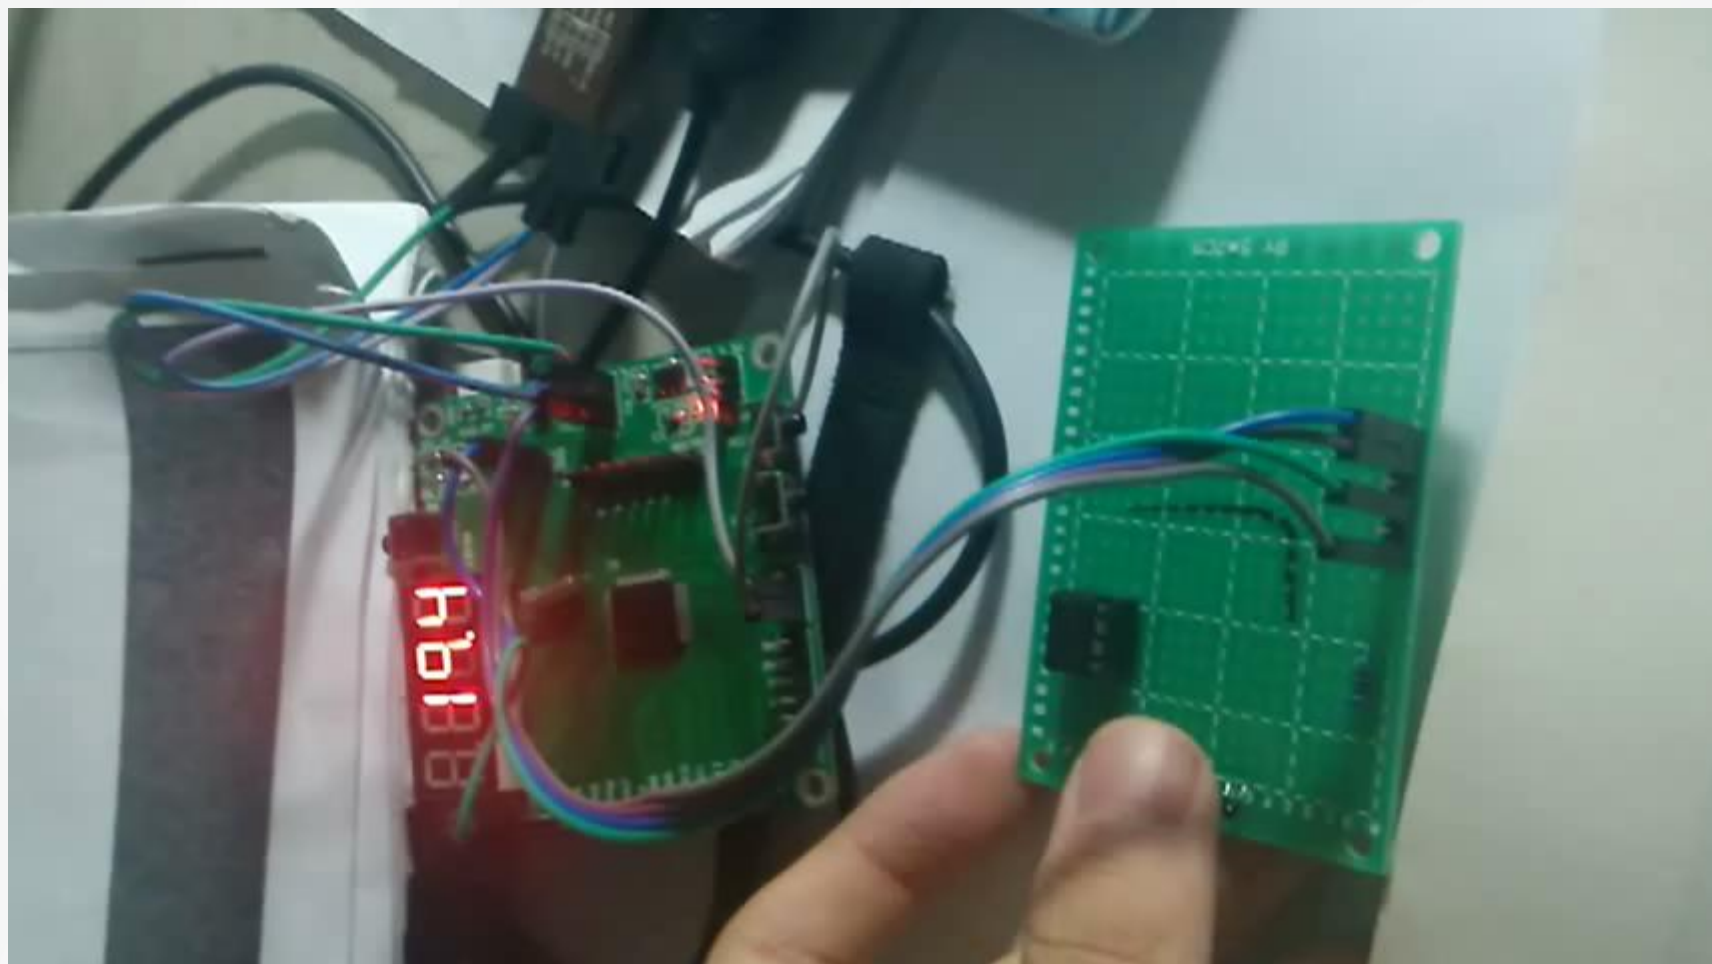

电子设计实验

PB14210048

亓家鑫

流水灯

演示视频:

呼吸灯

演示视频:

手机遥控灯

演示视频:

倾角测量仪

演示视频:

温度测量仪

演示视频:

光声控灯

演示视频:

简易移动电源