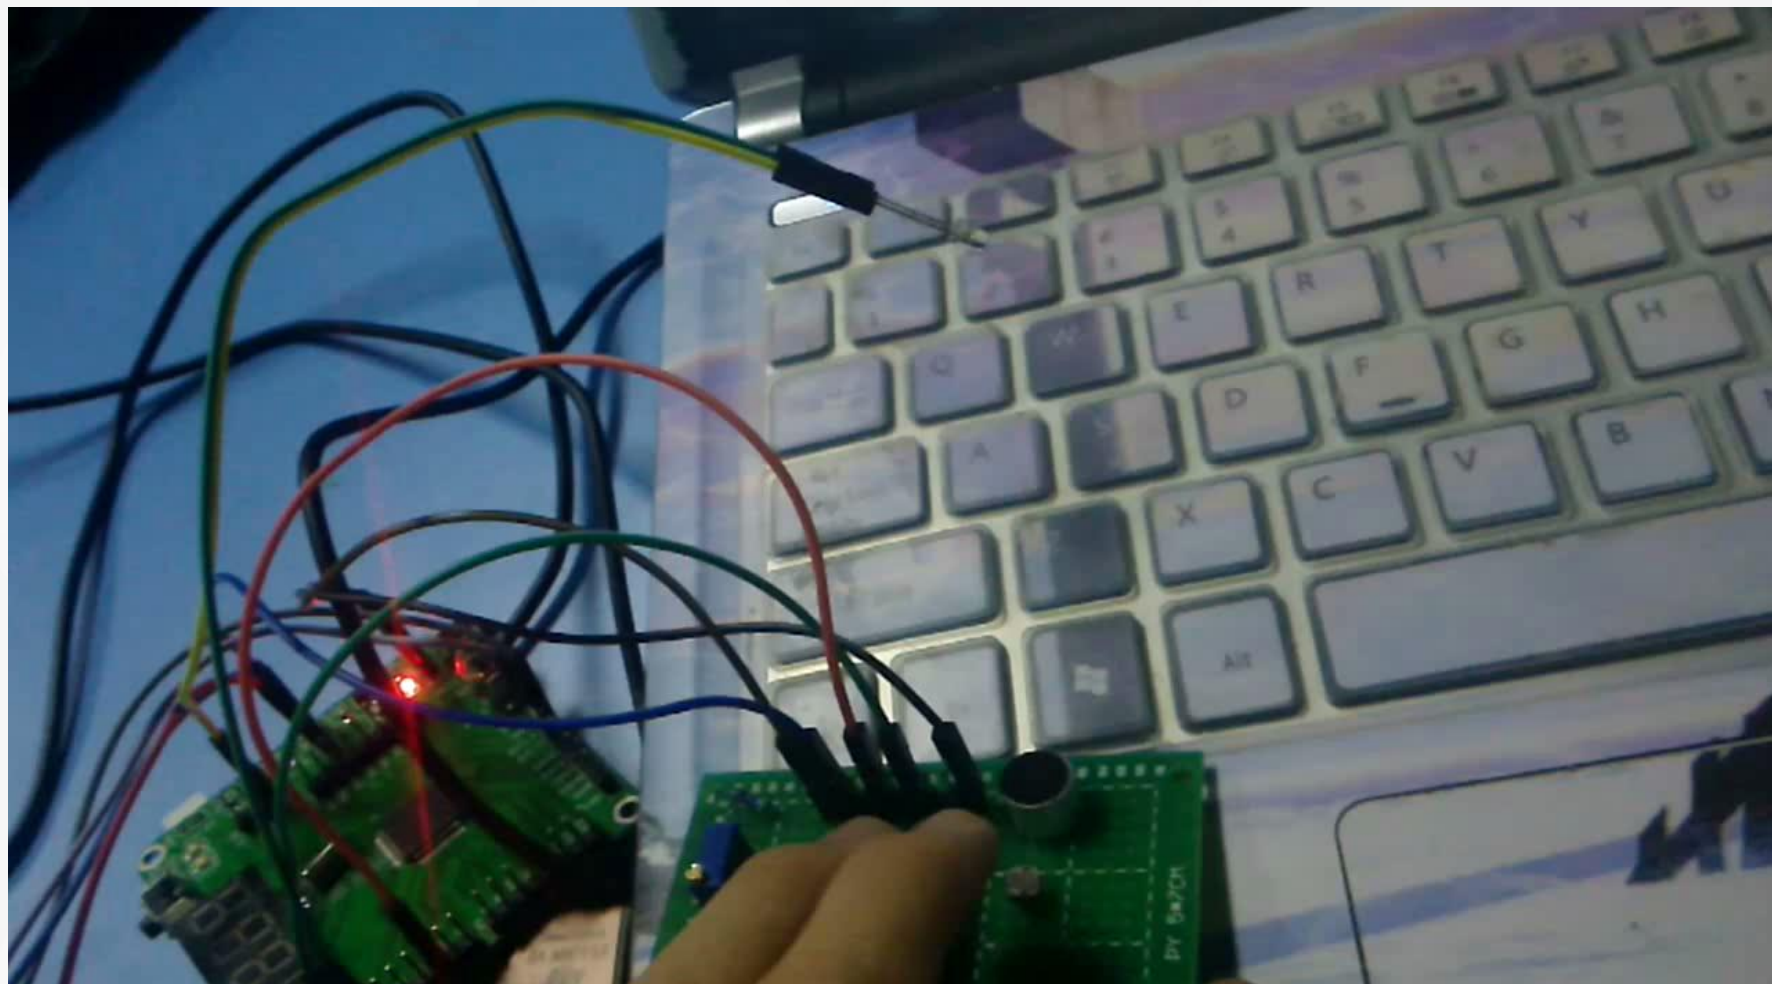

电子设计实验

PB14210048

亓家鑫

流水灯

演示视频:

呼吸灯

演示视频:

手机遥控灯

演示视频:

倾角测量仪

演示视频:

温度测量仪

演示视频:

光声控灯

演示视频:

简易移动电源