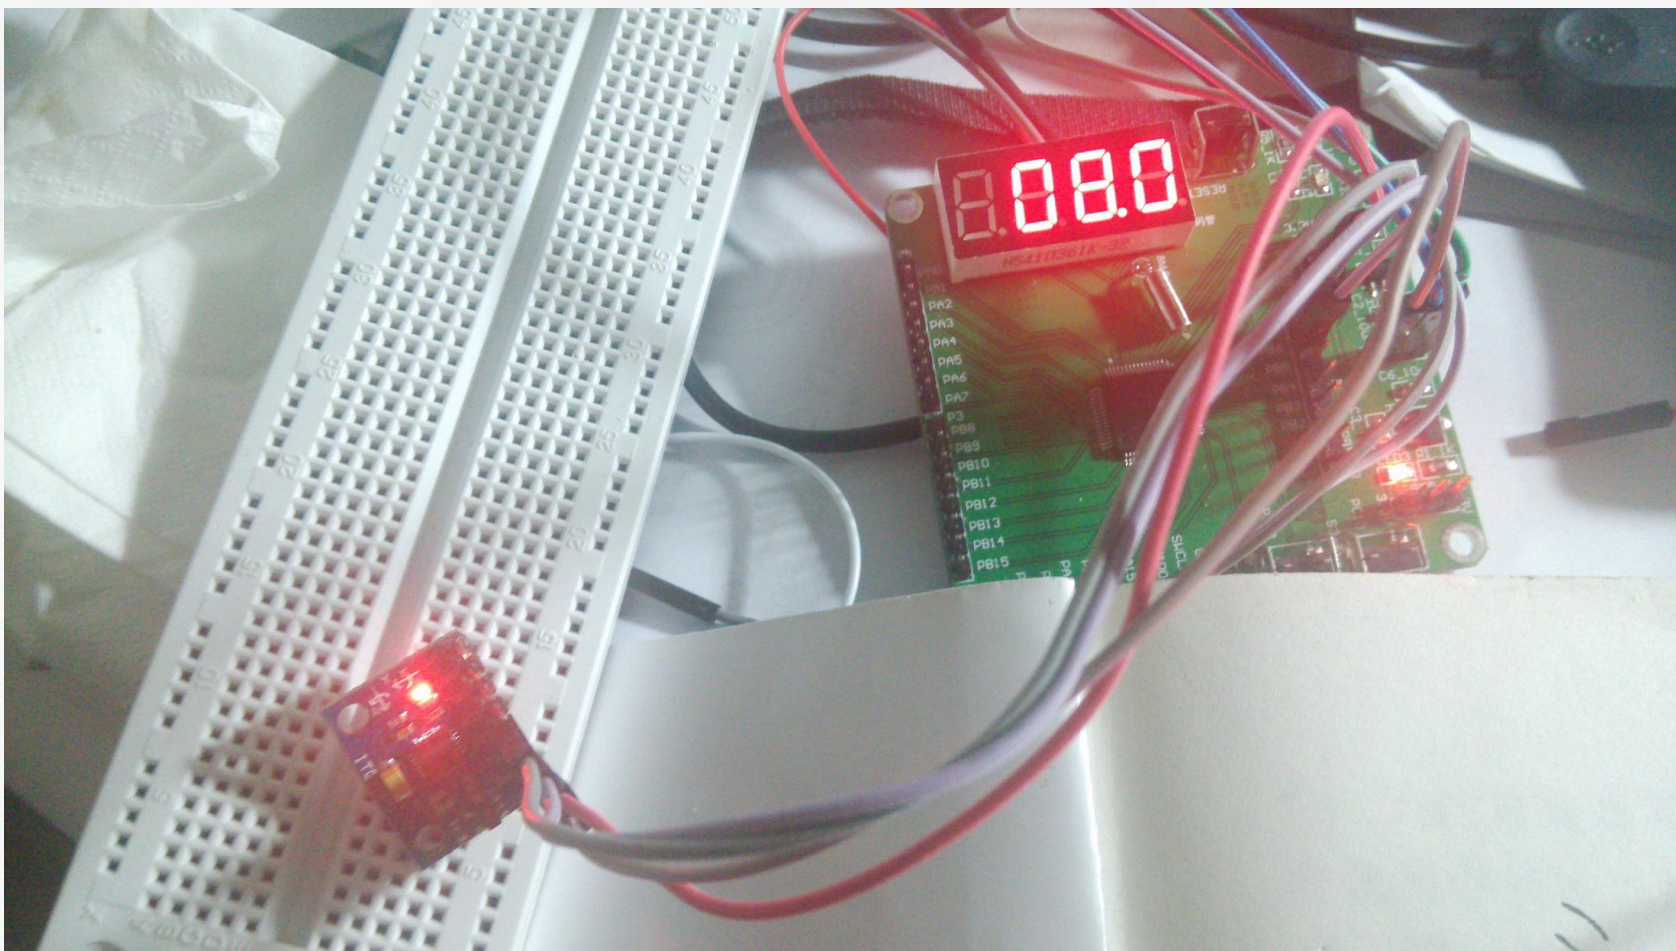

电子设计实验

PB14210048

亓家鑫

流水灯

演示视频:

呼吸灯

演示视频:

手机遥控灯

演示视频:

倾角测量仪

演示视频:

温度测量仪

演示视频:

光声控灯

演示视频:

简易移动电源