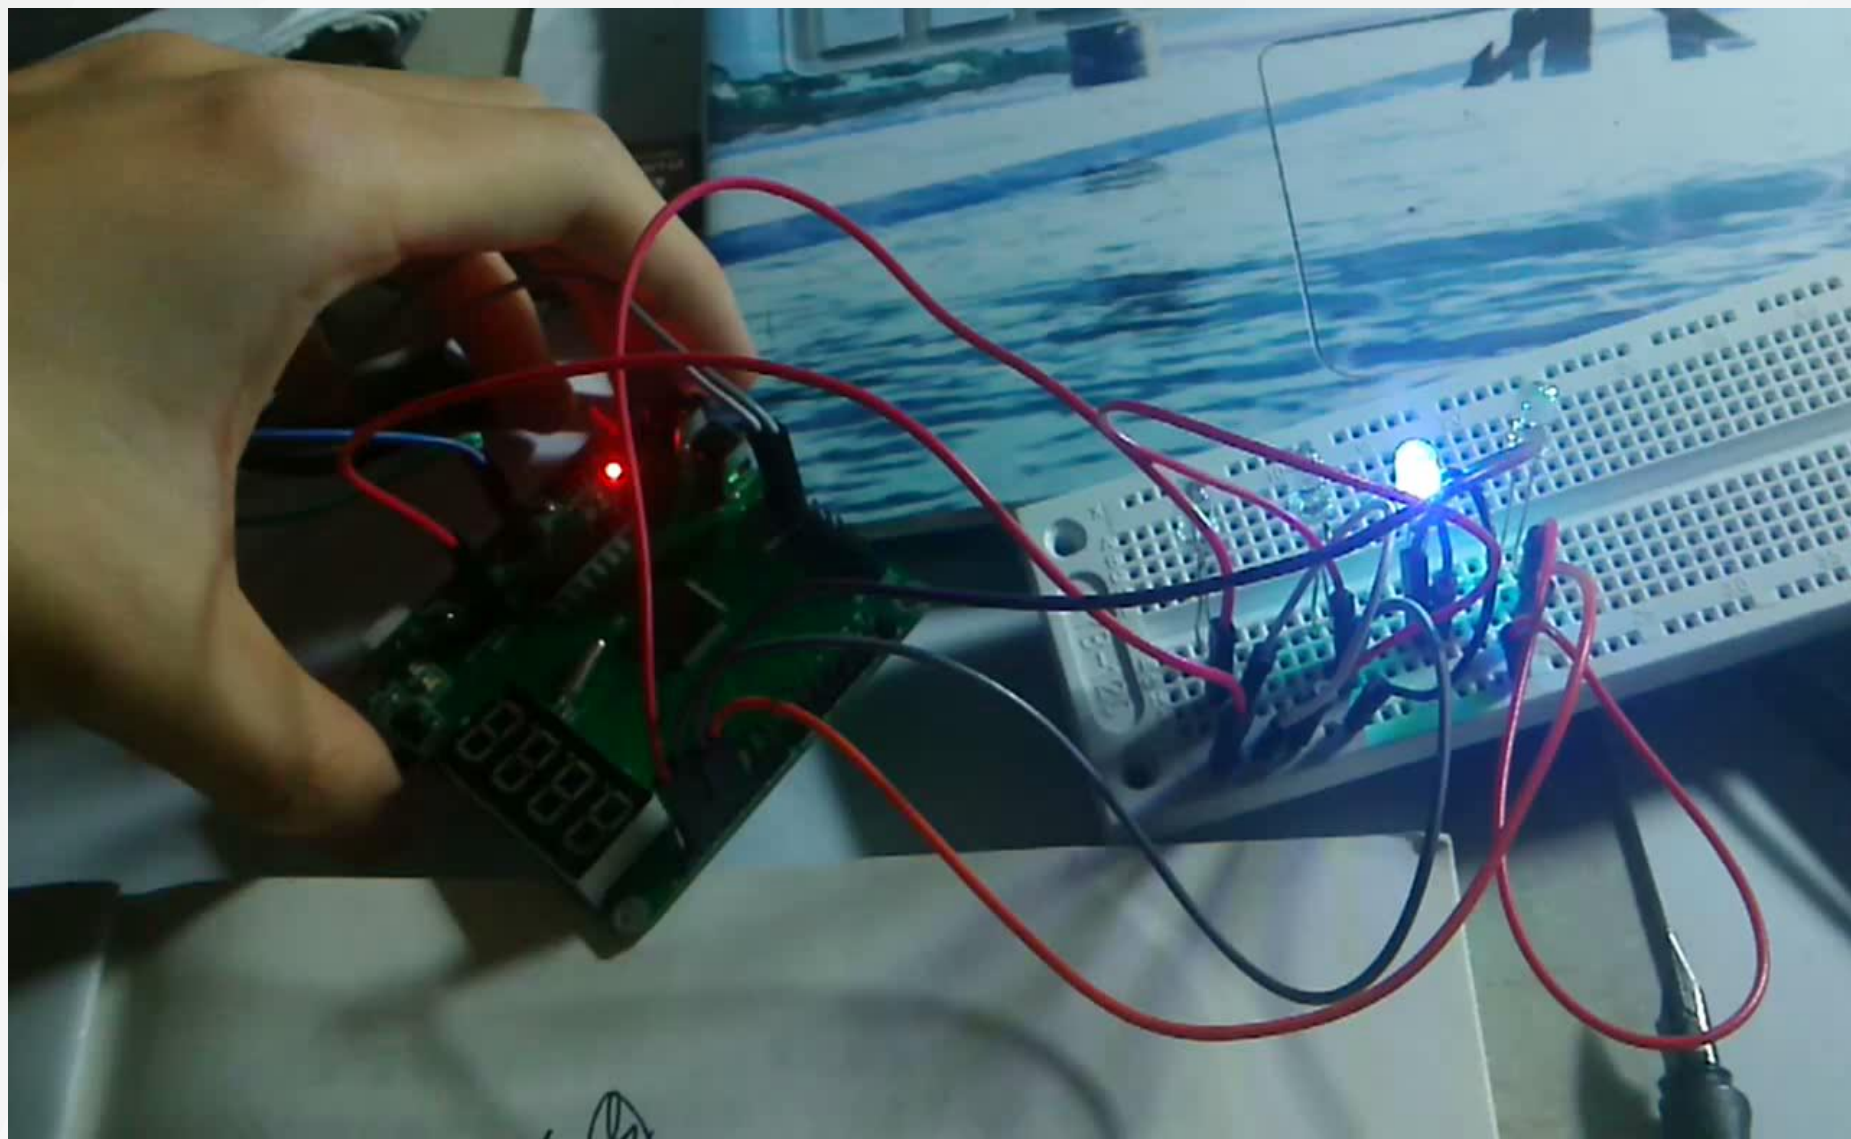

电子设计实验

PB14210048

亓家鑫

流水灯

演示视频:

呼吸灯

演示视频:

手机遥控灯

演示视频:

倾角测量仪

演示视频:

温度测量仪

演示视频:

光声控灯

演示视频:

简易移动电源