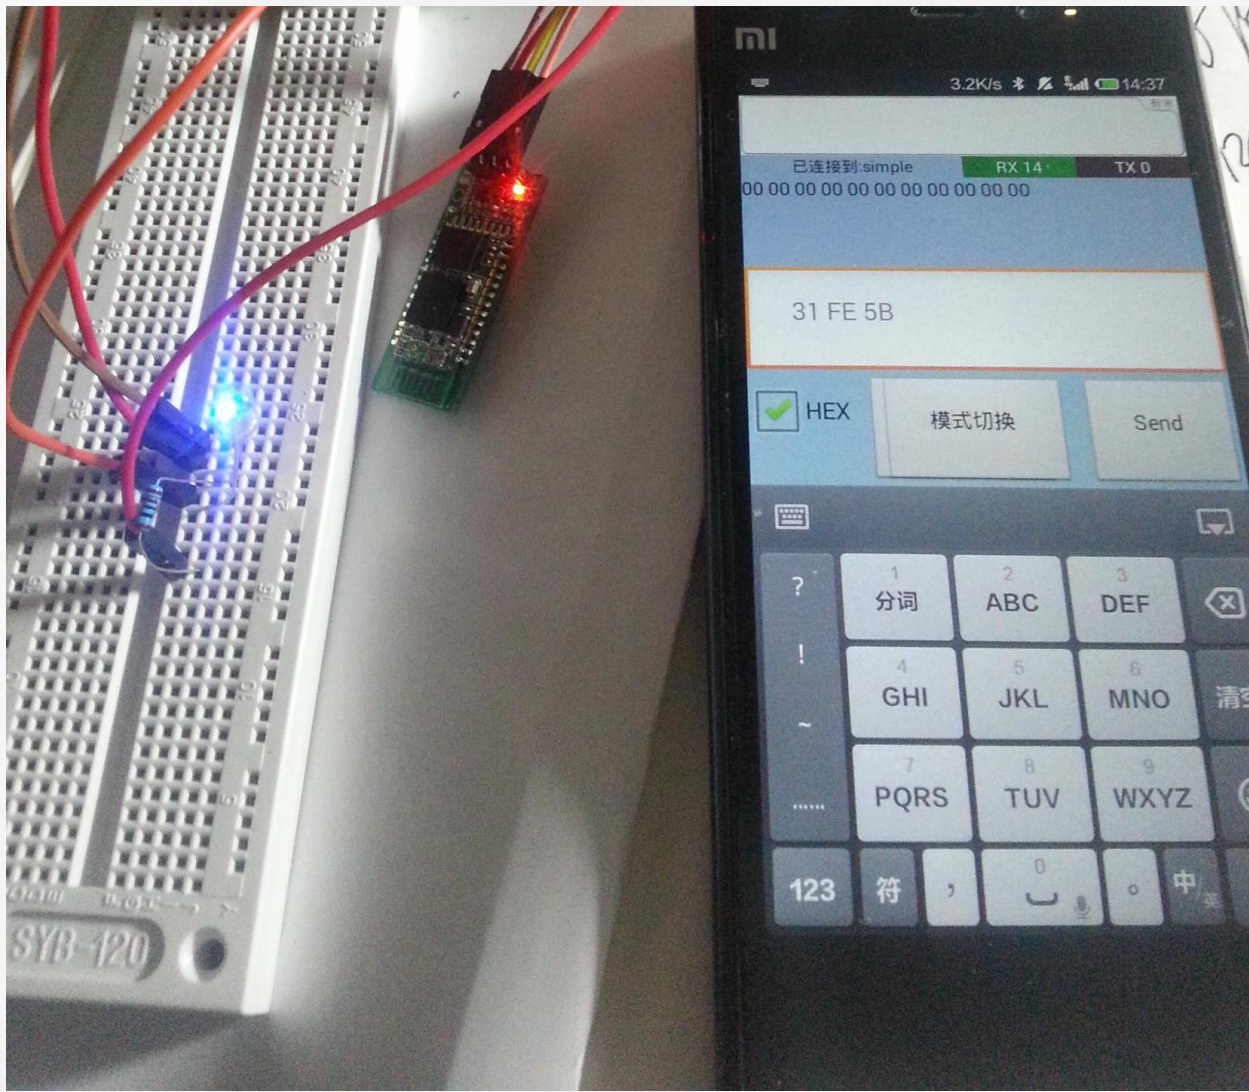

电子设计实验

PB14210048

亓家鑫

流水灯

演示视频:

呼吸灯

演示视频:

手机遥控灯

演示视频:

倾角测量仪

演示视频:

温度测量仪

演示视频:

光声控灯

演示视频:

简易移动电源