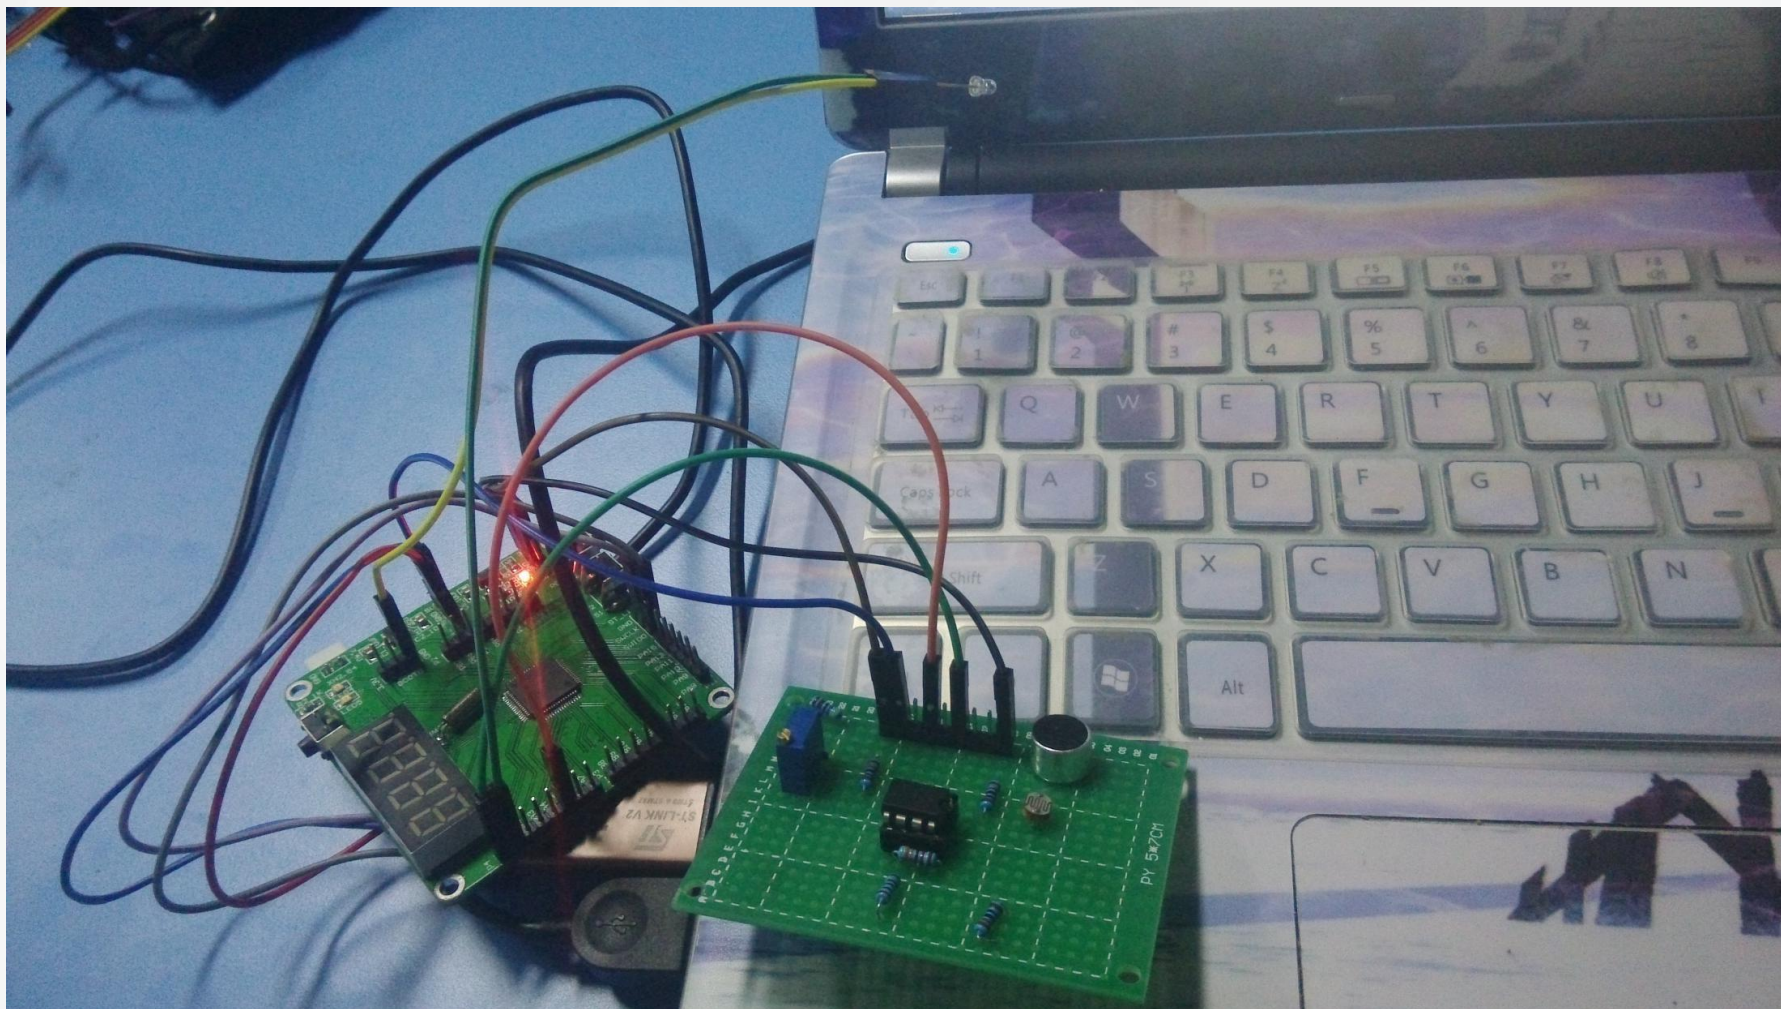

电子设计实验

PB14210048

亓家鑫

流水灯

演示视频:

呼吸灯

演示视频:

手机遥控灯

演示视频:

倾角测量仪

演示视频:

温度测量仪

演示视频:

光声控灯

演示视频:

简易移动电源