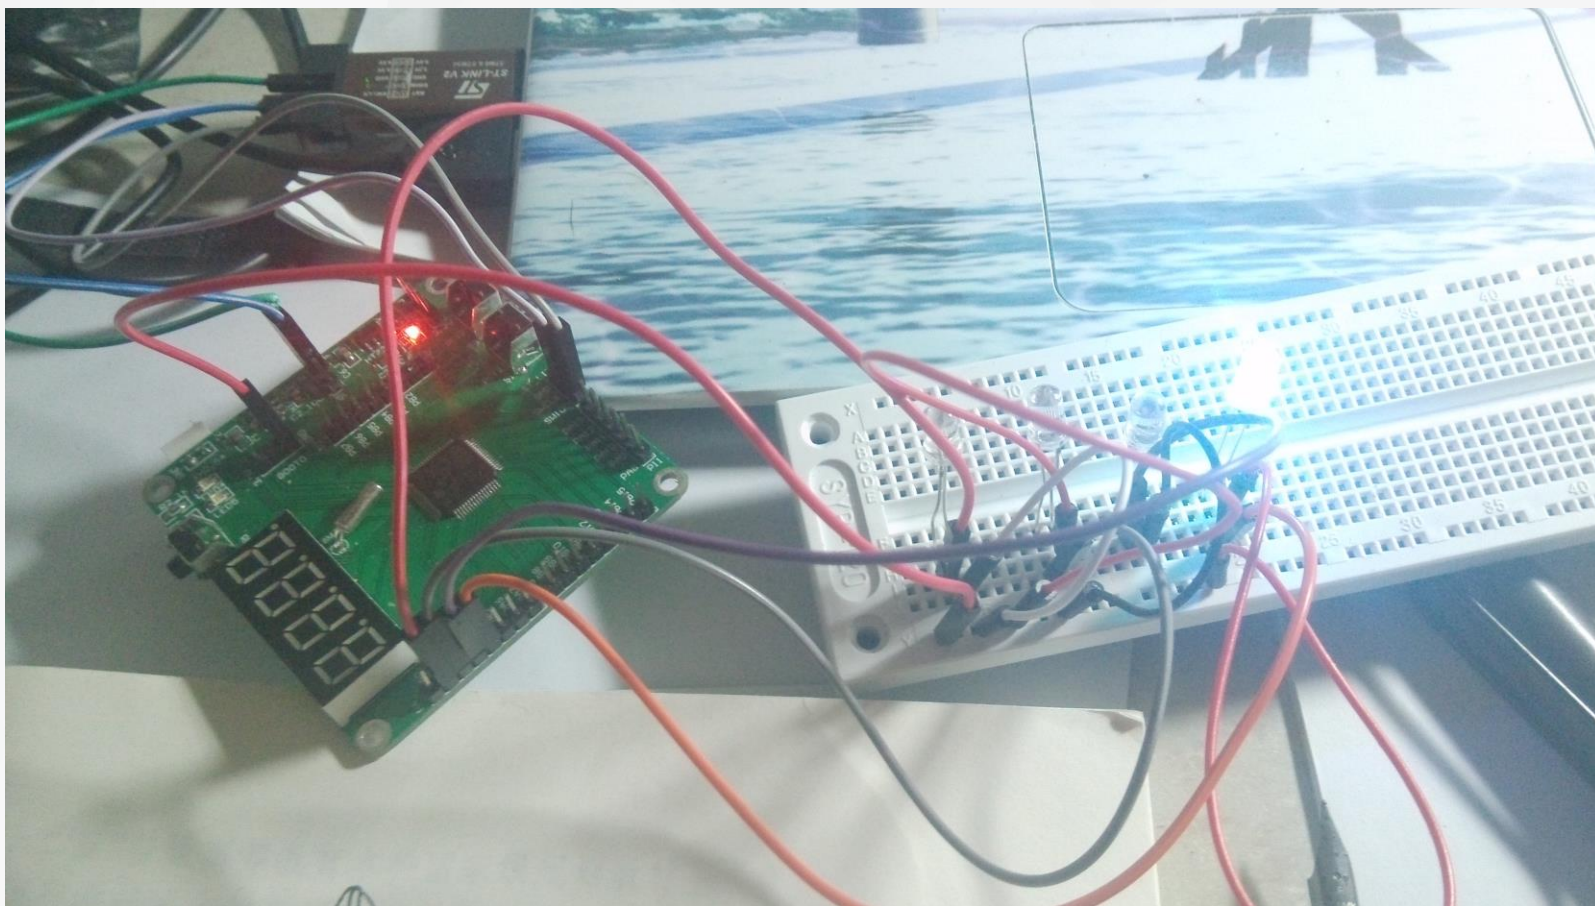

电子设计实验

PB14210048

亓家鑫

流水灯

演示视频:

呼吸灯

演示视频:

手机遥控灯

演示视频:

倾角测量仪

演示视频:

温度测量仪

演示视频:

光声控灯

演示视频:

简易移动电源