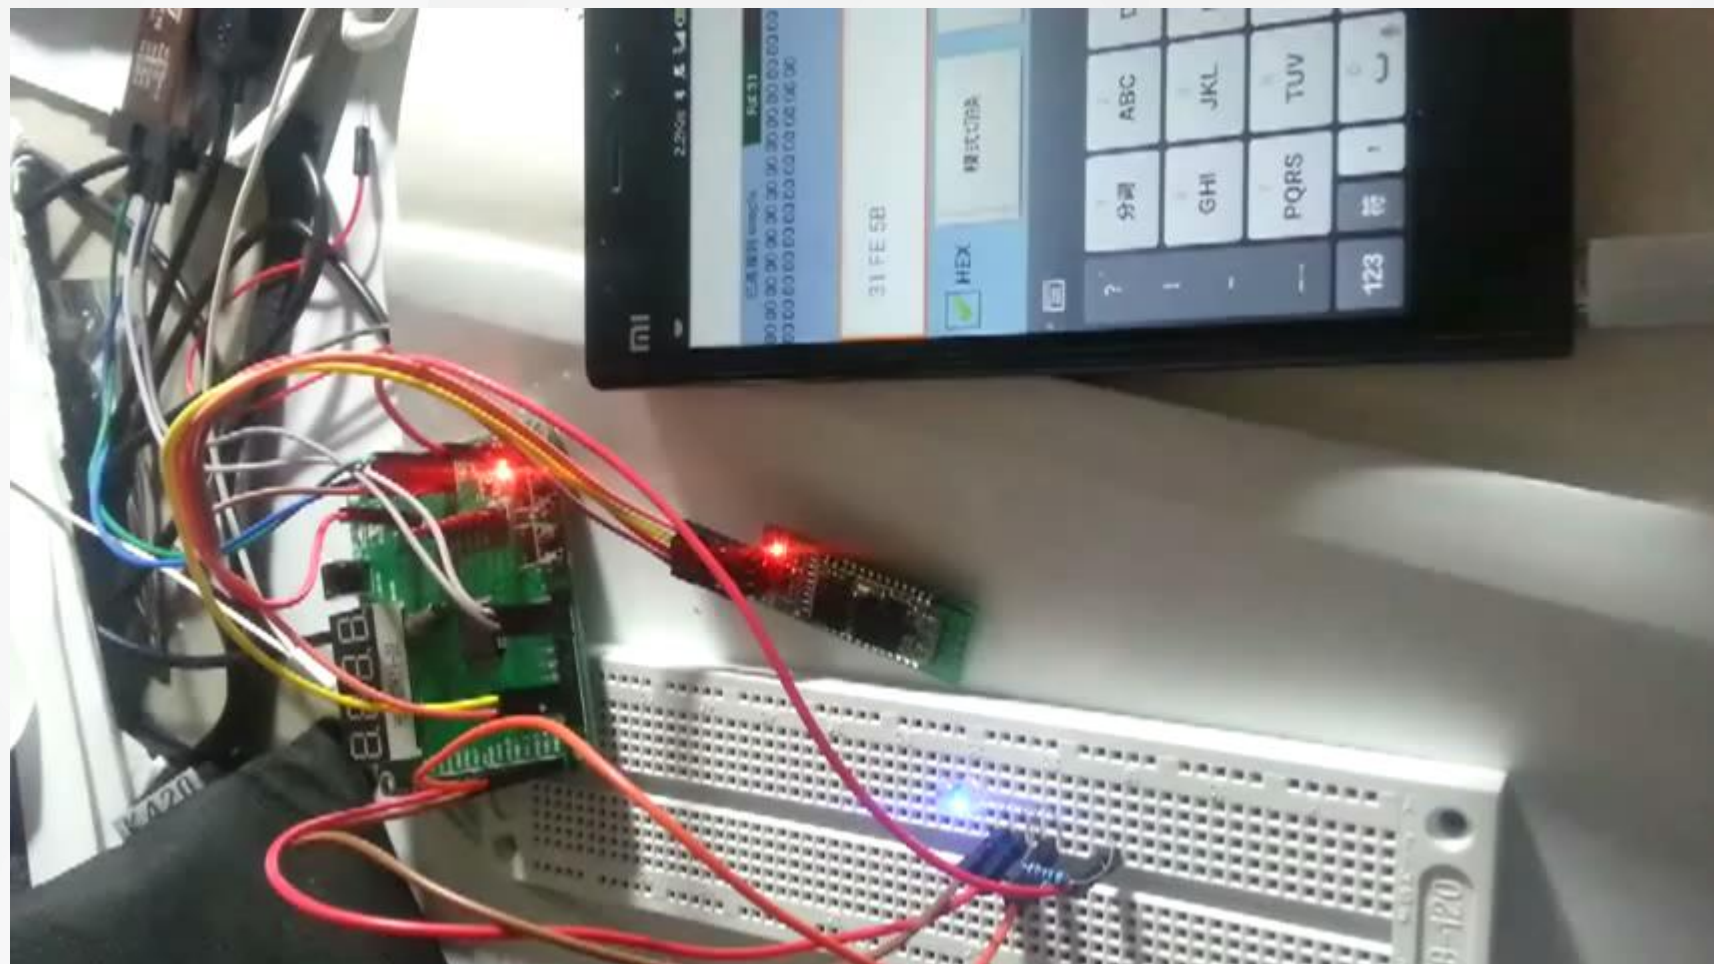

电子设计实验

PB14210048

亓家鑫

流水灯

演示视频:

呼吸灯

演示视频:

手机遥控灯

演示视频:

倾角测量仪

演示视频:

温度测量仪

演示视频:

光声控灯

演示视频:

简易移动电源